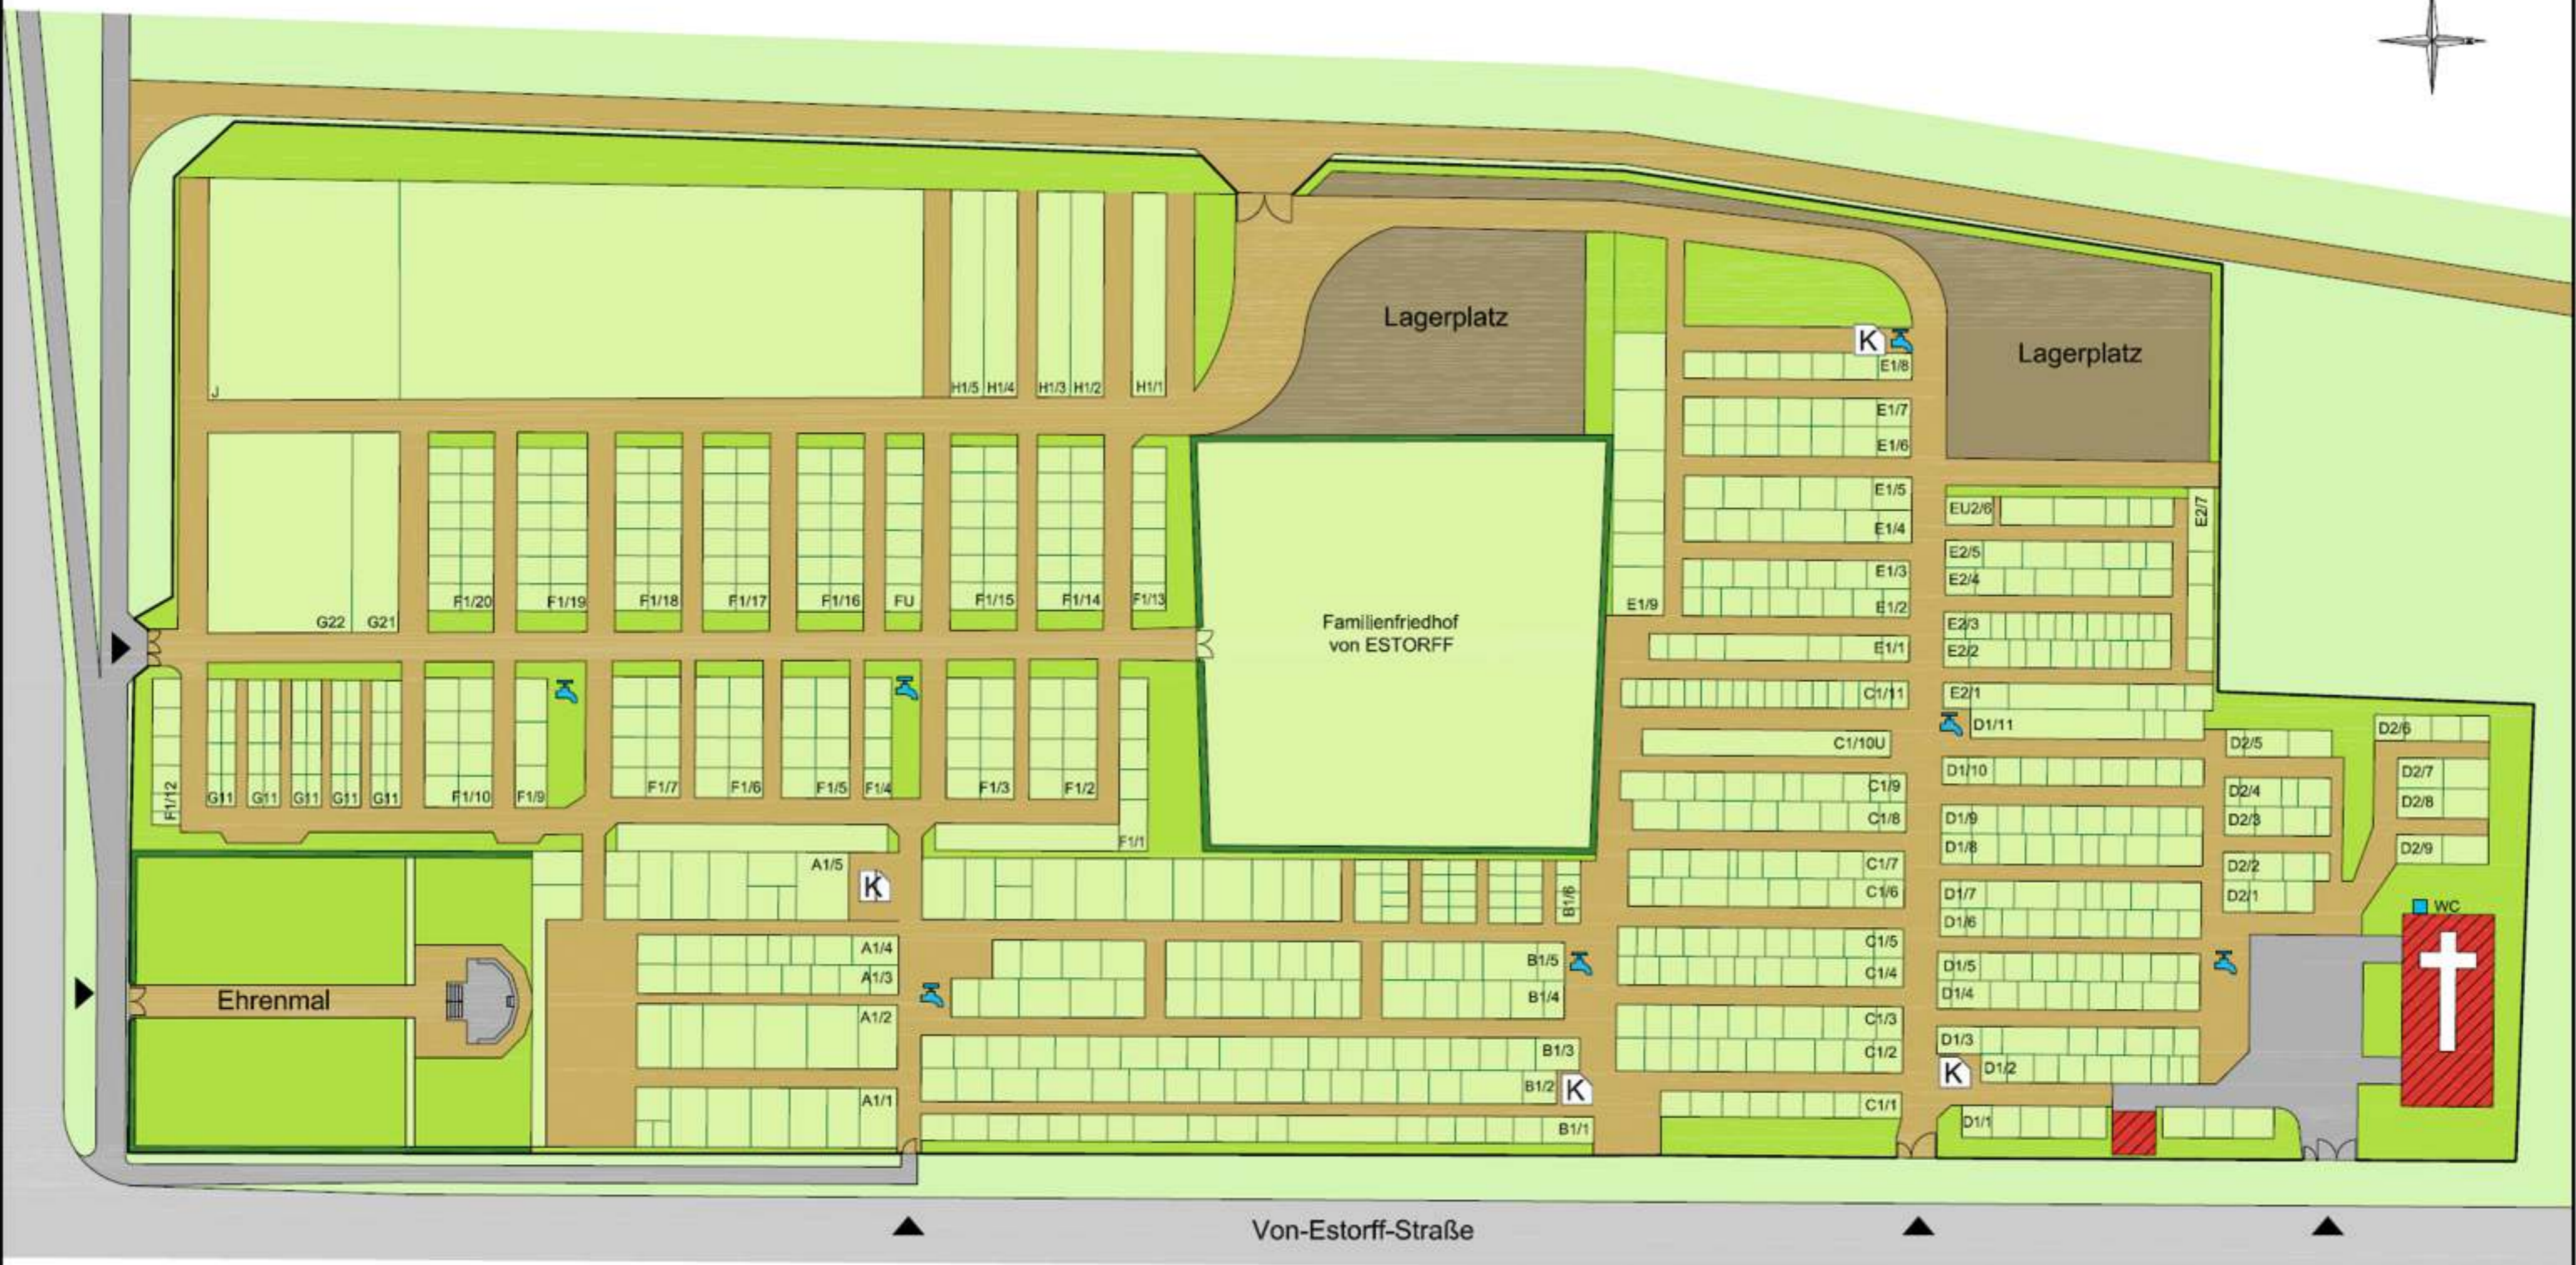

Friedhof Veerßen

Übersichtsplan

- Legende**
- Grabanlage
 - Wall, Bepflanzung
 - Wege unbefestigt
 - Wege gepflastert
 - Gebäude
 - Lagerplatz
 - Eingang
 - T Kapelle
 - Z Wasserzapfstelle
 - K Restmüll- /Kompostcontainer
 - Standort