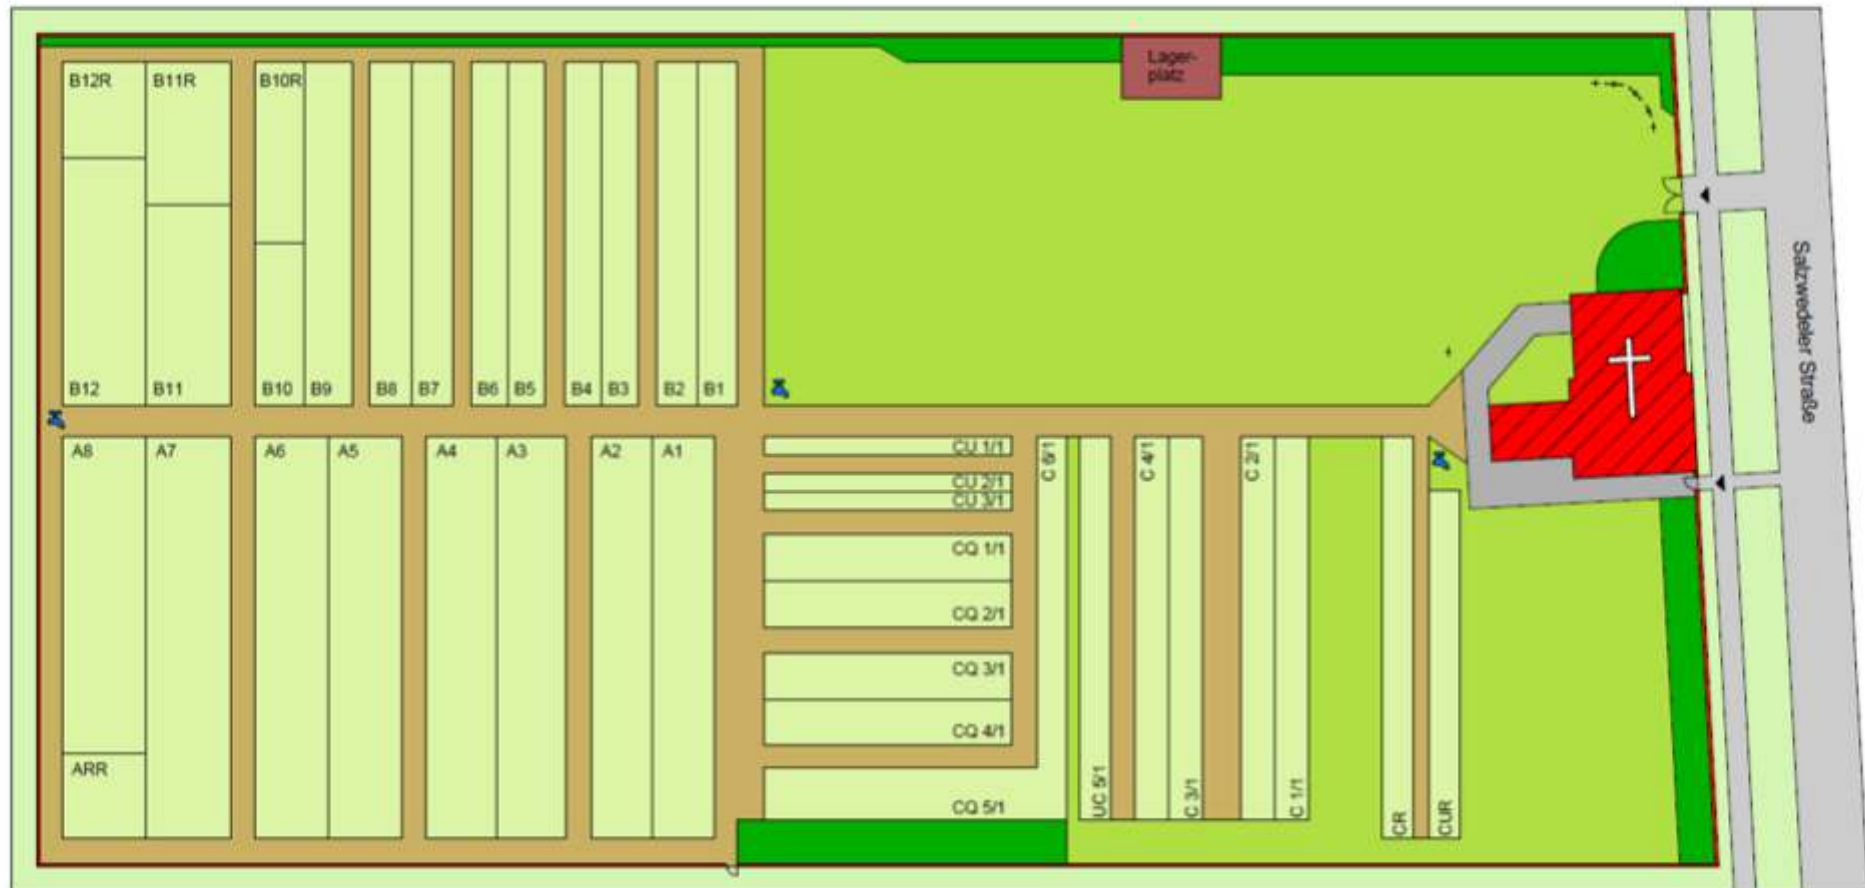

Friedhof Groß Liedern

Übersichtsplan

Legende

- | | |
|------------------|------------------------|
| Grabanlage | Eingang |
| Grünfläche | Kapelle |
| Bepflanzung | Wasserzapfstelle |
| Wege unbefestigt | historischer Grabstein |
| Wege gepflastert | Standort |